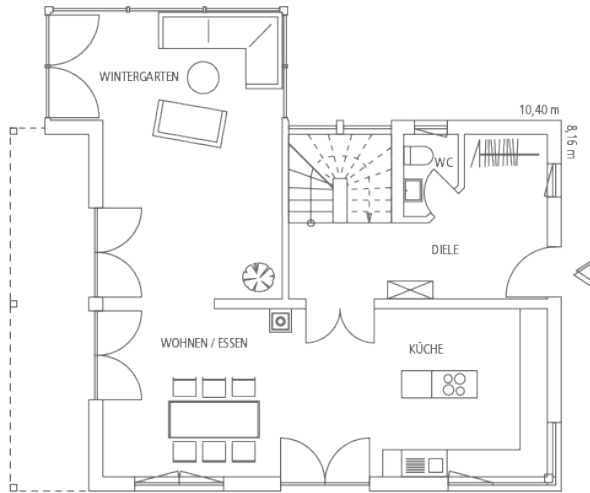

Grundrisse

Grundriss EG